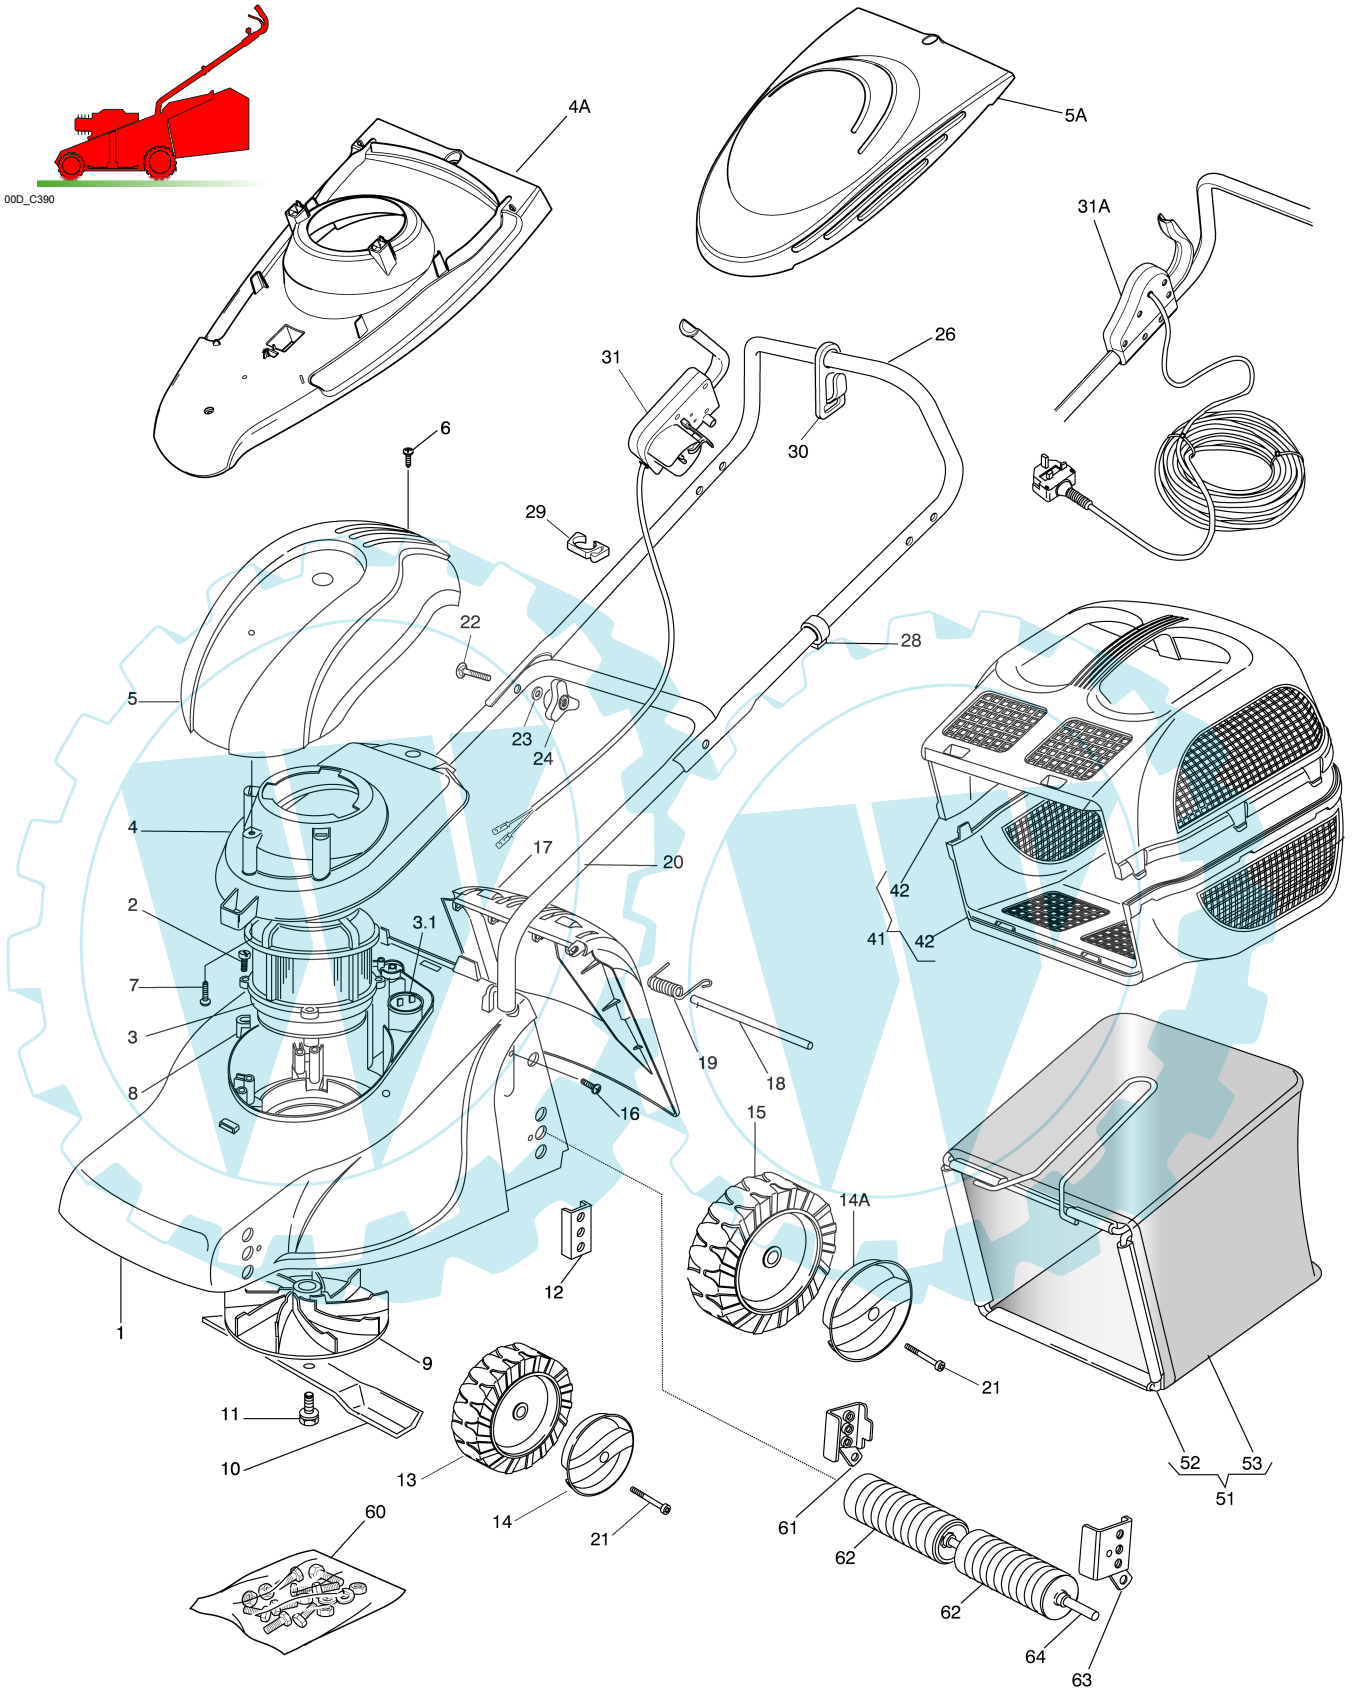

GLOBAL GARDEN PRODUCTS

00D_C390

Pos.	Code	Q.ty	Descrizione	Description	Description	Beschreibung	Remarks
1	81001575/0	1	CHASSIS GIALLO	DECK YELLOW	CHÂSSIS JAUNE	GEHÄUSE GELB	
-	81001561/0	1	CHASSIS ROSSO	DECK RED	CHÂSSIS ROUGE	GEHÄUSE ROT	
-	81001576/0	1	CHASSIS VERDE	DECK GREEN	CHÂSSIS VERT	GEHÄUSE GRÜN	
2	12735410/0	4	VITE	SCREW	VIS	SCHRAUBE	
3	18563646/0	1	MOTORE FEVILL ELECTRIC	MOTOR FEVILL ELECTRIC	MOTEUR FEVILL ELECTRIC	MOTOR FEVILL ELECTRIC	230-240V (1300W)