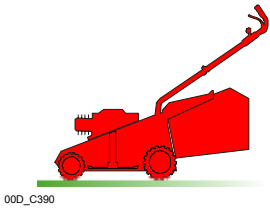

GLOBAL GARDEN PRODUCTS

00D_C390

Pos.	Code	Q.ty	Descrizione	Description	Description	Beschreibung	Remarks
1	81001575/0	1	CHASSIS GIALLO	DECK YELLOW	CHÂSSIS JAUNE	GEHÄUSE GELB	
-	81001561/0	1	CHASSIS ROSSO	DECK RED	CHÂSSIS ROUGE	GEHÄUSE ROT	
-	81001576/0	1	CHASSIS VERDE	DECK GREEN	CHÂSSIS VERT	GEHÄUSE GRÜN	
2	12735410/0	4	VITE	SCREW	VIS	SCHRAUBE	
3	18563646/0	1	MOTORE FEVILL ELECTRIC	MOTOR FEVILL ELECTRIC	MOTEUR FEVILL ELECTRIC	MOTOR FEVILL ELECTRIC	230-240V (1300W)